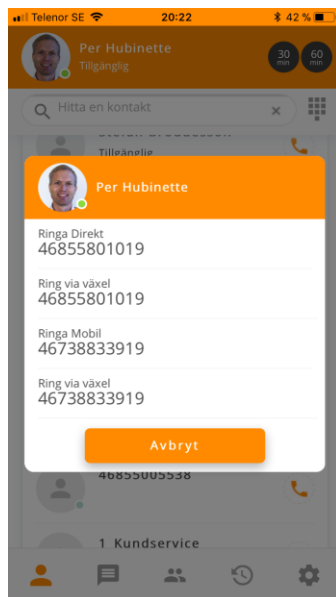

INSTALLERA OCH BÖRJA ANVÄNDA CELLIP 365-APPEN FÖR IPHONE OCH ANDROID

Vill du enkelt ha tillgång till funktioner som att logga in och ur svarsgrupper, hänvisa dig och att kunna koppla och avisera mobilsamtal? Då är denna app precis vad du behöver. Sök upp Cellip 365 i Google Play respektive Apple App Store. Installera och godkänn rättigheterna.

Logga in i appen med inloggningsuppgifterna som du fått av din administratör. (Det är samma som till Mina sidor.)

TRE OLIKA FUNKTIONER FÖR DIG

Det finns vissa inställningar som kan göras för hur hänvisningsbeteendet ska fungera.

HÄNVISA DIG

Här kan du hänvisa dig när du inte vill bli störd, om du t.ex. är på möte eller semester. Detta kräver att tjänsten Hänvisning är aktiverad på ditt nummer.

RINGA NÅGON

Här kan du se tillgänglighet på kollegor innan du ringer dem. Tryck på den du vill ringa och välj vilket nummer som ska ringas. Har du mobilväxel extern väljer du om samtalet skall ringas via växeln eller via mobilen.