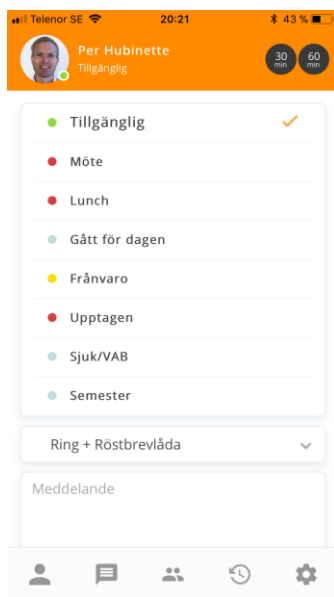

INSTALLERA OCH BÖRJA ANVÄNDA CELLIP 365-APPEN FÖR IPHONE OCH ANDROID

Vill du enkelt ha tillgång till funktioner som att logga in och ur svarsgrupper, hänvisa dig och att kunna koppla och avisera mobilsamtal? Då är denna app precis vad du behöver. Sök upp Cellip 365 i Google Play respektive Apple App Store. Installera och godkänn rättigheterna.

Logga in i appen med inloggningsuppgifterna som du fått av din administratör. (Det är samma som till Mina sidor.)

TRE OLIKA FUNKTIONER FÖR DIG

Det finns vissa inställningar som kan göras för hur hänvisningsbeteendet ska fungera.

HÄNVISA DIG

Här kan du hänvisa dig när du inte vill bli störd, om du t.ex. är på möte eller semester. Detta kräver att tjänsten Hänvisning är aktiverad på ditt nummer.

RINGA NÅGON

Här kan du se tillgänglighet på kollegor innan du ringer dem. Tryck på den du vill ringa och välj vilket nummer som ska ringas. Har du mobilväxel extern väljer du om samtalet skall ringas via växeln eller via mobilen.