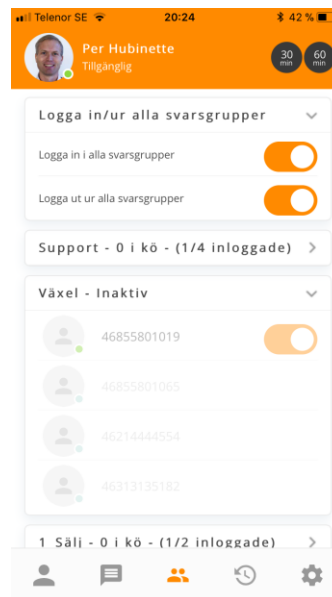

Logga in i appen med inloggningsuppgifterna som du fått av din administratör. (Det är samma som till Mina sidor.)

TRE OLIKA FUNKTIONER FÖR DIG

Det finns vissa inställningar som kan göras för hur hänvisningsbeteendet ska fungera.

HÄNVISA DIG

Här kan du hänvisa dig när du inte vill bli störd, om du t.ex. är på möte eller semester. Detta kräver att tjänsten Hänvisning är aktiverad på ditt nummer.

RINGA NÅGON

Här kan du se tillgänglighet på kollegor innan du ringer dem. Tryck på den du vill ringa och välj vilket nummer som ska ringas. Har du mobilväxel extern väljer du om samtalet skall ringas via växeln eller via mobilen.

LOGGA IN OCH UR SVARSGRUPP

Här kan du logga in och ur dina svarsgrupper. Du kan också se vilka som är inloggade och om det är några samtal i kö.

BLIR DU UPPRINGD PÅ MOBILEN OCH VILL KOPPLA SAMTALET TILL NÅGON ANNAN? NU HAR DU CHANSEN ATT BRILJERA

1. Svara i mobilen på ett inkommande samtal.
2. Starta Cellip 365-appen. Här har du nu möjlighet att antingen vidarekoppla samtalet direkt eller att göra en s.k. övervakad vidarekoppling (även känd som avisering eller konsultation), alltså att först prata med den som du vill koppla till för att kontrollera att allt är grönt innan du kopplar över den inringande.
3. Skriv in ett nummer, gör en sökning eller välj från någon av kontaktlistorna den du vill koppla samtalet till.
4. Tryck sedan på antingen Vidarekoppla direkt eller Vidarekoppla övervakad.