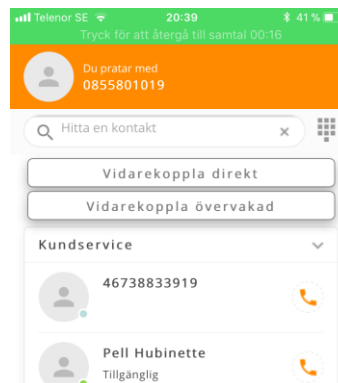

Logga in i appen med inloggningsuppgifterna som du fått av din administratör. (Det är samma som till Mina sidor.)

TRE OLIKA FUNKTIONER FÖR DIG

Det finns vissa inställningar som kan göras för hur hänvisningsbeteendet ska fungera.

HÄNVISA DIG

Här kan du hänvisa dig när du inte vill bli störd, om du t.ex. är på möte eller semester. Detta kräver att tjänsten Hänvisning är aktiverad på ditt nummer.

RINGA NÅGON

Här kan du se tillgänglighet på kollegor innan du ringer dem. Tryck på den du vill ringa och välj vilket nummer som ska ringas. Har du mobilväxel extern väljer du om samtalet skall ringas via växeln eller via mobilen.

LOGGA IN OCH UR SVARSGRUPP

Här kan du logga in och ur dina svarsgrupper. Du kan också se vilka som är inloggade och om det är några samtal i kö.

BLIR DU UPPRINGD PÅ MOBILEN OCH VILL KOPPLA SAMTALET TILL NÅGON ANNAN? NU HAR DU CHANSEN ATT BRILJERA

1. Svara i mobilen på ett inkommande samtal.
2. Starta Cellip 365-appen. Här har du nu möjlighet att antingen vidarekoppla samtalet direkt eller att göra en s.k. övervakad vidarekoppling (även känd som avisering eller konsultation), alltså att först prata med den som du vill koppla till för att kontrollera att allt är grönt innan du kopplar över den inringande.
3. Skriv in ett nummer, gör en sökning eller välj från någon av kontaktlistorna den du vill koppla samtalet till.
4. Tryck sedan på antingen Vidarekoppla direkt eller Vidarekoppla övervakad.