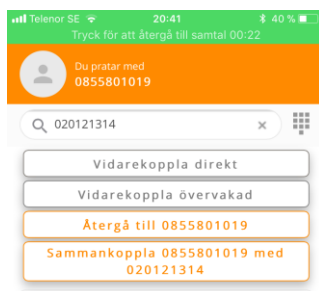

Logga in i appen med inloggningsuppgifterna som du fått av din administratör. (Det är samma som till Mina sidor.)

TRE OLIKA FUNKTIONER FÖR DIG

Det finns vissa inställningar som kan göras för hur hänvisningsbeteendet ska fungera.

HÄNVISA DIG

Här kan du hänvisa dig när du inte vill bli störd, om du t.ex. är på möte eller semester. Detta kräver att tjänsten Hänvisning är aktiverad på ditt nummer.

RINGA NÅGON

Här kan du se tillgänglighet på kollegor innan du ringer dem. Tryck på den du vill ringa och välj vilket nummer som ska ringas. Har du mobilväxel extern väljer du om samtalet skall ringas via växeln eller via mobilen.

LOGGA IN OCH UR SVARSGRUPP

Här kan du logga in och ur dina svarsgrupper. Du kan också se vilka som är inloggade och om det är några samtal i kö.

BLIR DU UPPRINGD PÅ MOBILEN OCH VILL KOPPLA SAMTALET TILL NÅGON ANNAN? NU HAR DU CHANSEN ATT BRILJERA

1. Svara i mobilen på ett inkommande samtal.
2. Starta Cellip 365-appen. Här har du nu möjlighet att antingen vidarekoppla samtalet direkt eller att göra en s.k. övervakad vidarekoppling (även känd som avisering eller konsultation), alltså att först prata med den som du vill koppla till för att kontrollera att allt är grönt innan du kopplar över den inringande.
3. Skriv in ett nummer, gör en sökning eller välj från någon av kontaktlistorna den du vill koppla samtalet till.
4. Tryck sedan på antingen Vidarekoppla direkt eller Vidarekoppla övervakad.